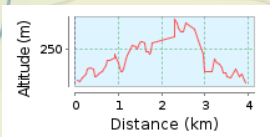

Kistó Túra

83.93 km (oda-vissza)

Teljes emelkedés: 55 m, Teljes ereszkedés: 56 m
Magasságkülönbség 37 m (magasság: 230 m - 267 m)