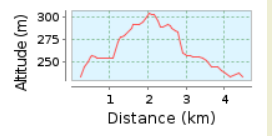

Vadászház Túra

Súr

4.48 km (oda-vissza)

Teljes emelkedés: 74 m, Teljes ereszkedés: 77 m

Magasságkülönbség 74 m (magasság: 230 m - 304 m)