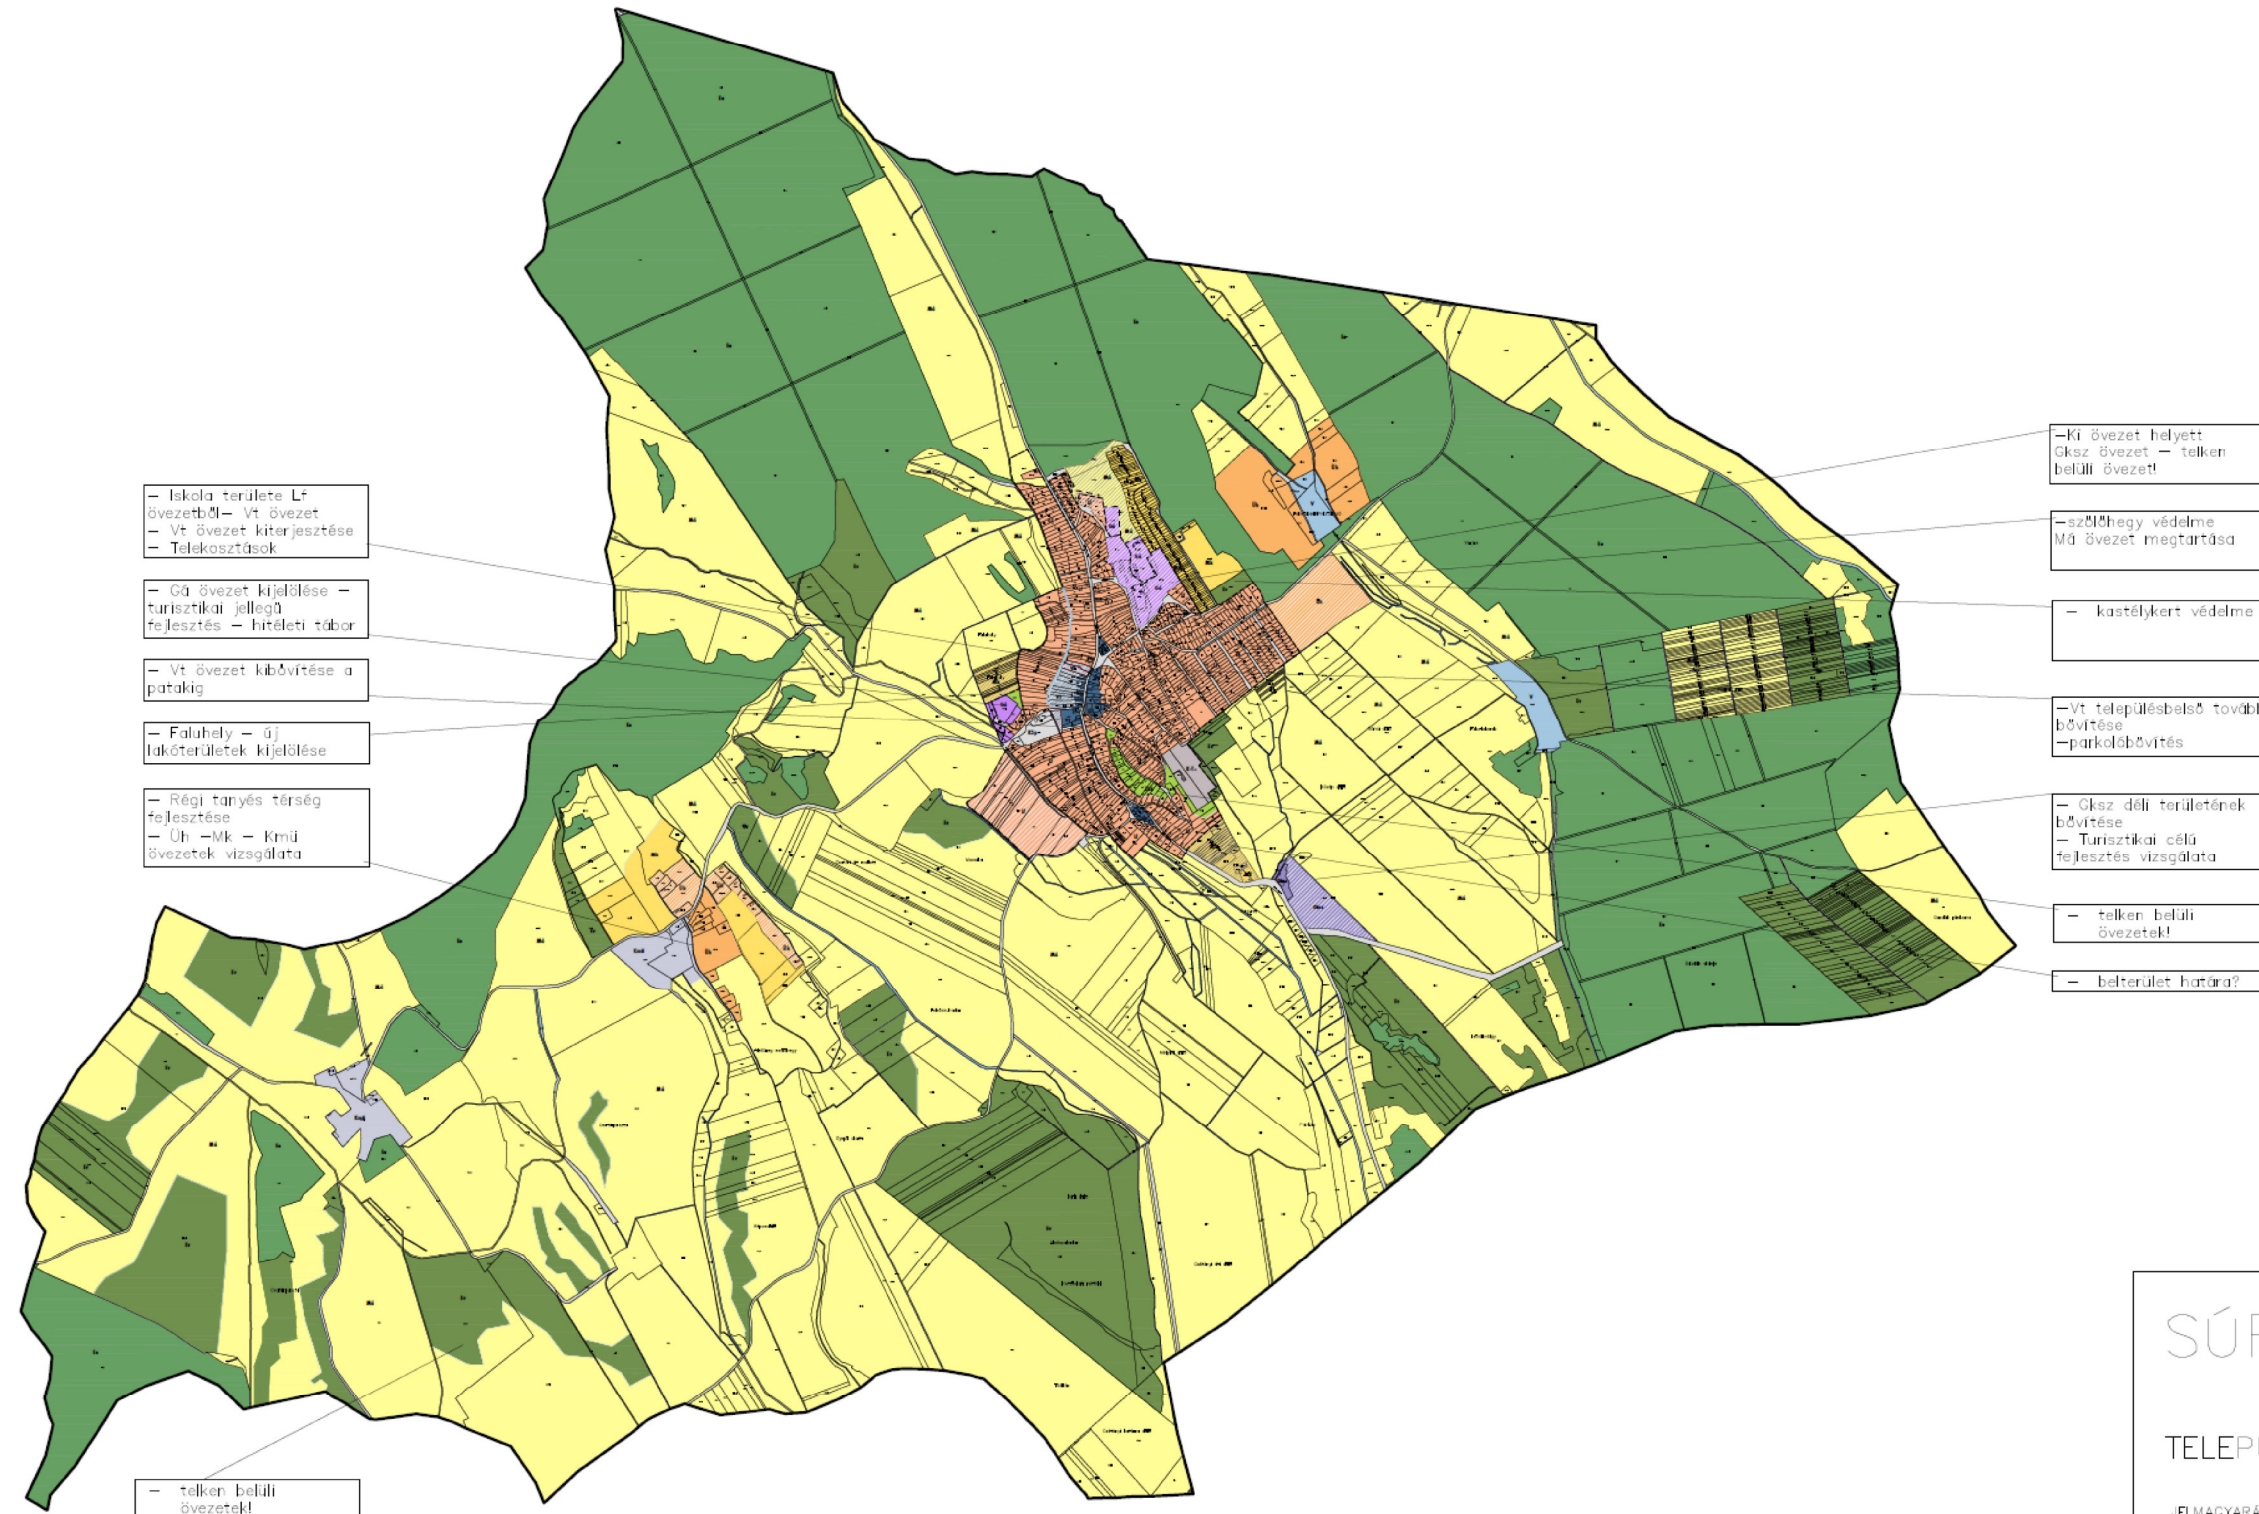

SÚR

PROBLÉMATERKÉP ÉS FEJLESZTÉSI JAVASLATOK

Turisztikai célú

1. Felső templom környéke - tábor - közösségi tér
2. Zarándokutak - vallási turizmus - szállás fejlesztés
3. Volt Kastélypark területe
4. Védett jóléti erdő - zöldfelületfejlesztés
5. Mountaintart pálya
6. Kerékpáros kalandpark - turisztikai célú fejlesztés
7. Vízparti területek
8. Turisztikai célú fejlesztések

Gazdasági és vegyes használatú

9. Parkolási problémák megoldása - új parkolóterületek
10. Sportterületi fejlesztés
11. Iskola és környezetének fejlesztése - VT övezet vizsgálata
12. Új gazdasági célú területek kijelölése/fejlesztése

Lakóterületet érintő

13. Tanyás térségek fejlesztése
14. Üdülőházas rekreációs területek fejlesztése
15. Új lakóterületek kijelölése
16. Üdülőterület fejlesztése

3. Melléklet a Súr Község Önkormányzata Képviselő-testülete által a Súr Község településterve készítését megalapozó döntésről hozott 135/2022.(10.26.) képviselő-testületi határozathoz: