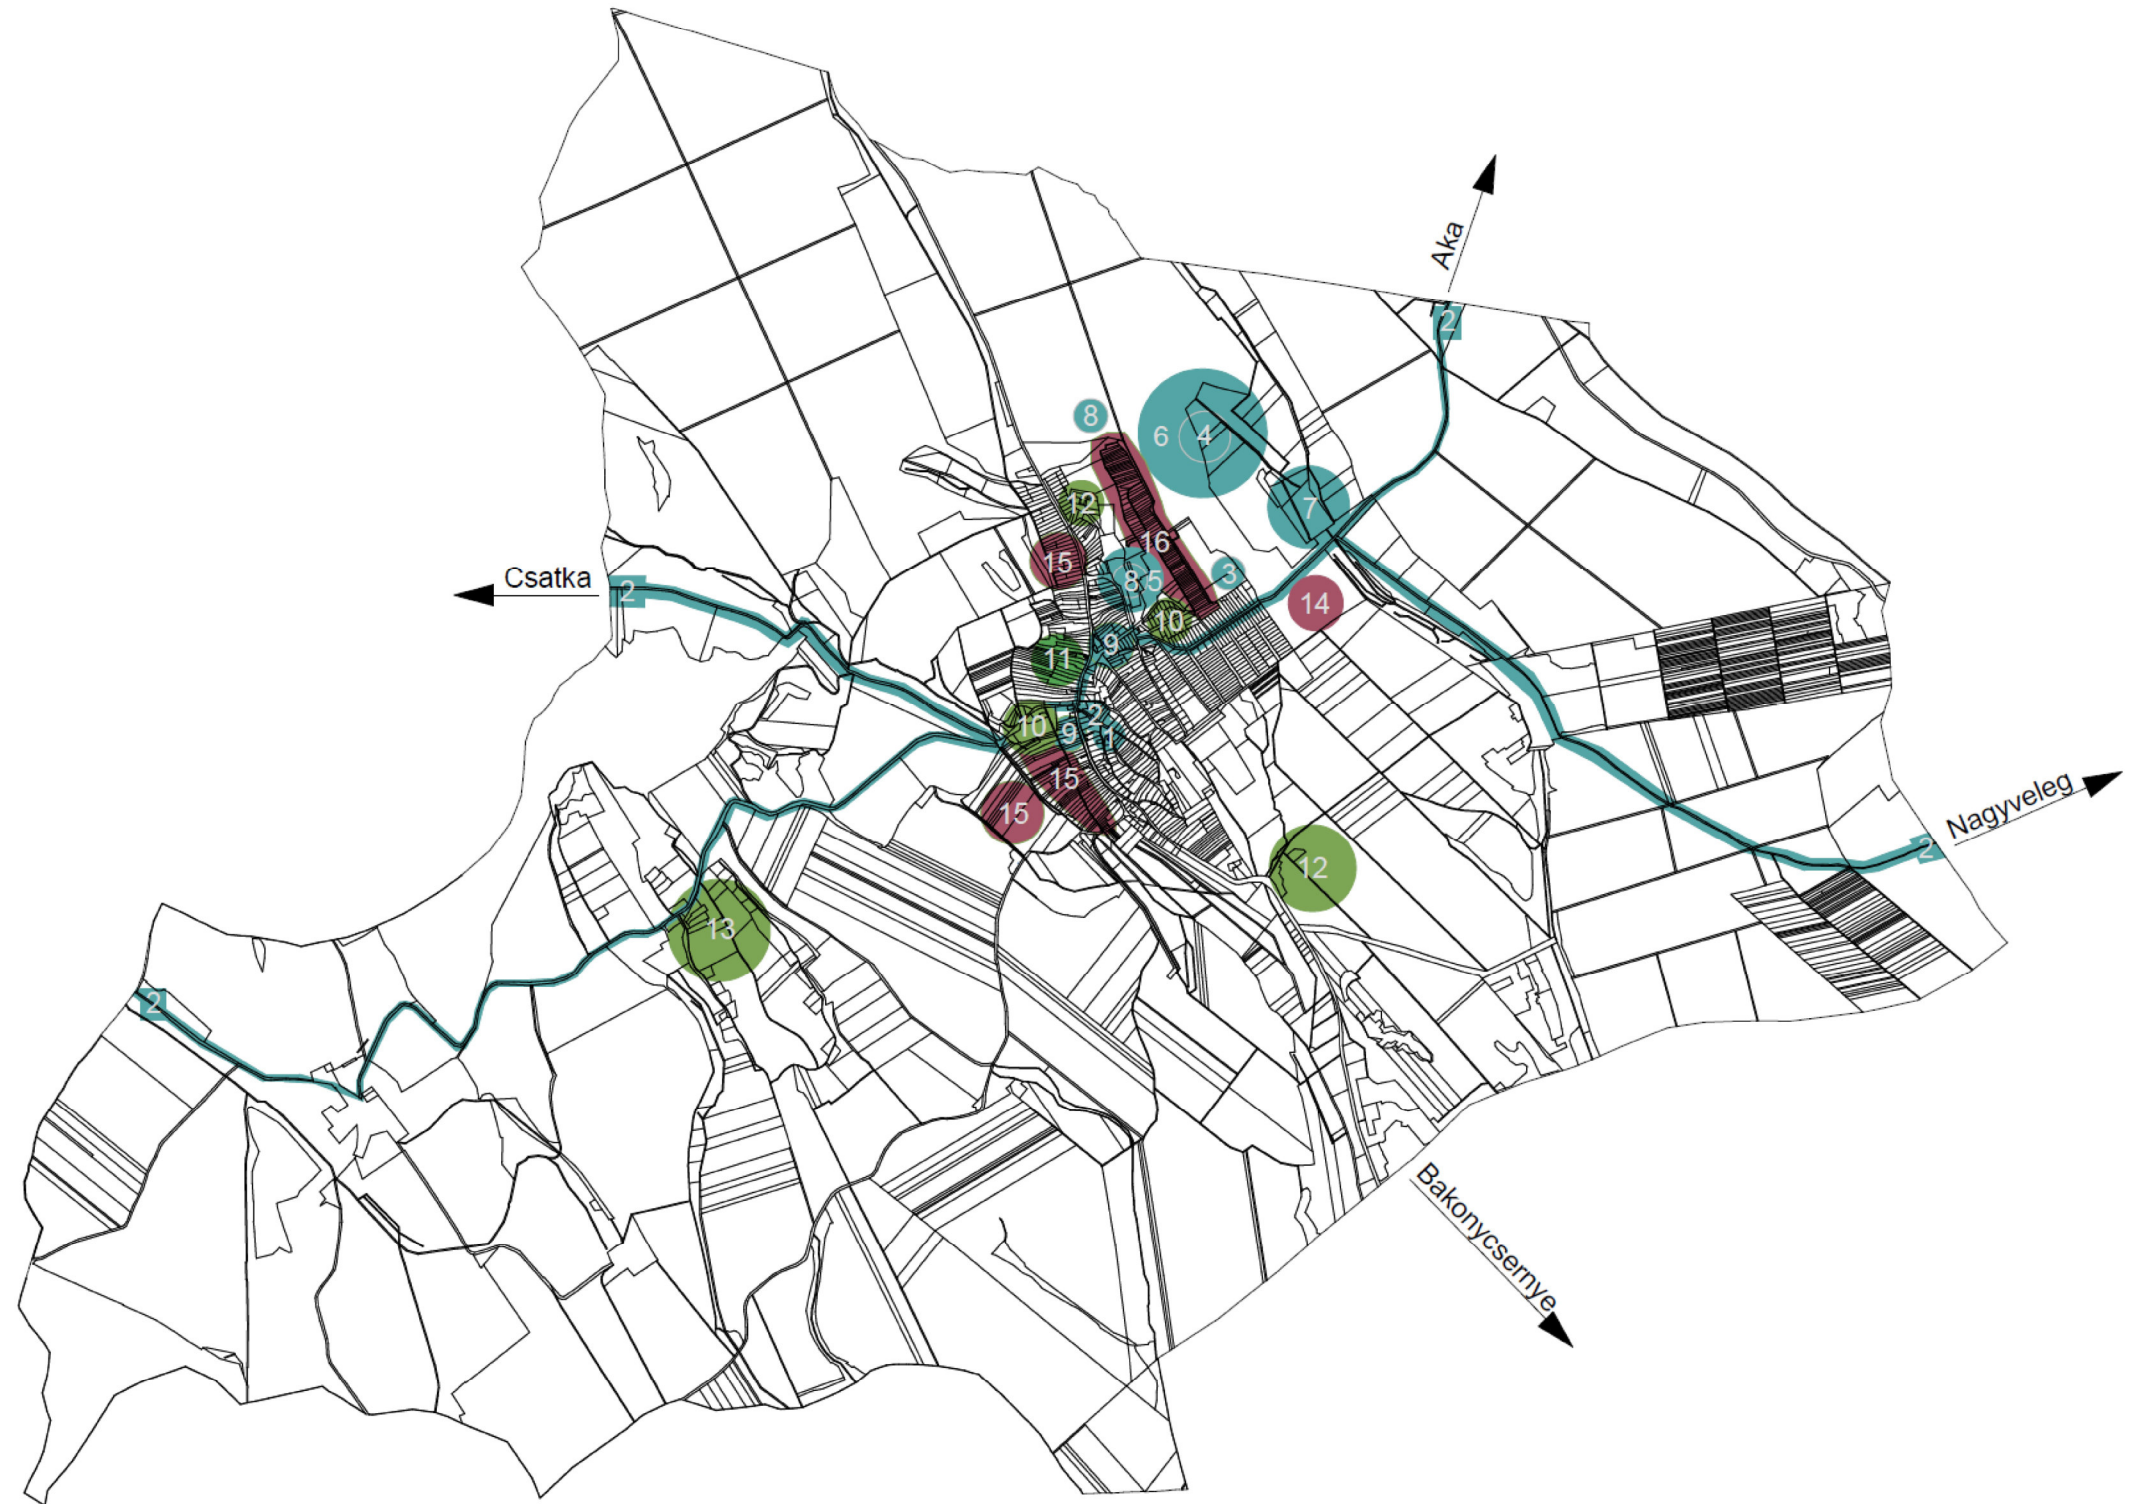

SÚR

PROBLÉMATERKÉP ÉS FEJLESZTÉSI JAVASLATOK

Turisztikai célú

1. Felső templom környéke - tábor - közösségi tér
2. Zarándokutak - vallási turizmus - szállás fejlesztés
3. Volt Kastélypark területe
4. Védett jóléti erdő - zöldfelületfejlesztés
5. Mountaintart pálya
6. Kerékpáros kalandpark - turisztikai célú fejlesztés
7. Vízparti területek
8. Turisztikai célú fejlesztések

Gazdasági és vegyes használatú

9. Parkolási problémák megoldása - új parkolóterületek
10. Sportterületi fejlesztés
11. Iskola és környezetének fejlesztése - VT övezet vizsgálata
12. Új gazdasági célú területek kijelölése/fejlesztése

Lakóterületet érintő

13. Tanyás térségek fejlesztése
14. Üdülőházas rekreációs területek fejlesztése
15. Új lakóterületek kijelölése
16. Üdülőterület fejlesztése

3. Melléklet a Súr Község Önkormányzata Képviselő-testülete által a Súr Község településterve készítését megalapozó döntésről hozott 135/2022.(10.26.) képviselő-testületi határozathoz: