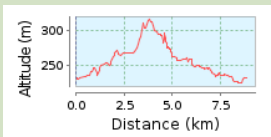

# Erdészház Túra

8.86 km (oda-vissza)

Teljes emelkedés: 116 m, Teljes ereszkedés: 117 m  
Magasságkülönbség 91 m (magasság: 225 m - 316 m)

© miklos78 | © Mapbox | © OpenStreetMap contributors | iText 4.2.0 | ID: dhzastnojppczxvd