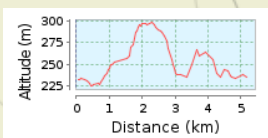

# Görbe-dl Túra

5.17 km (oda-vissza)

Teljes emelkedés: 107 m, Teljes ereszkedés: 108 m  
Magasságkülönbség 73 m (magasság: 225 m - 298 m)