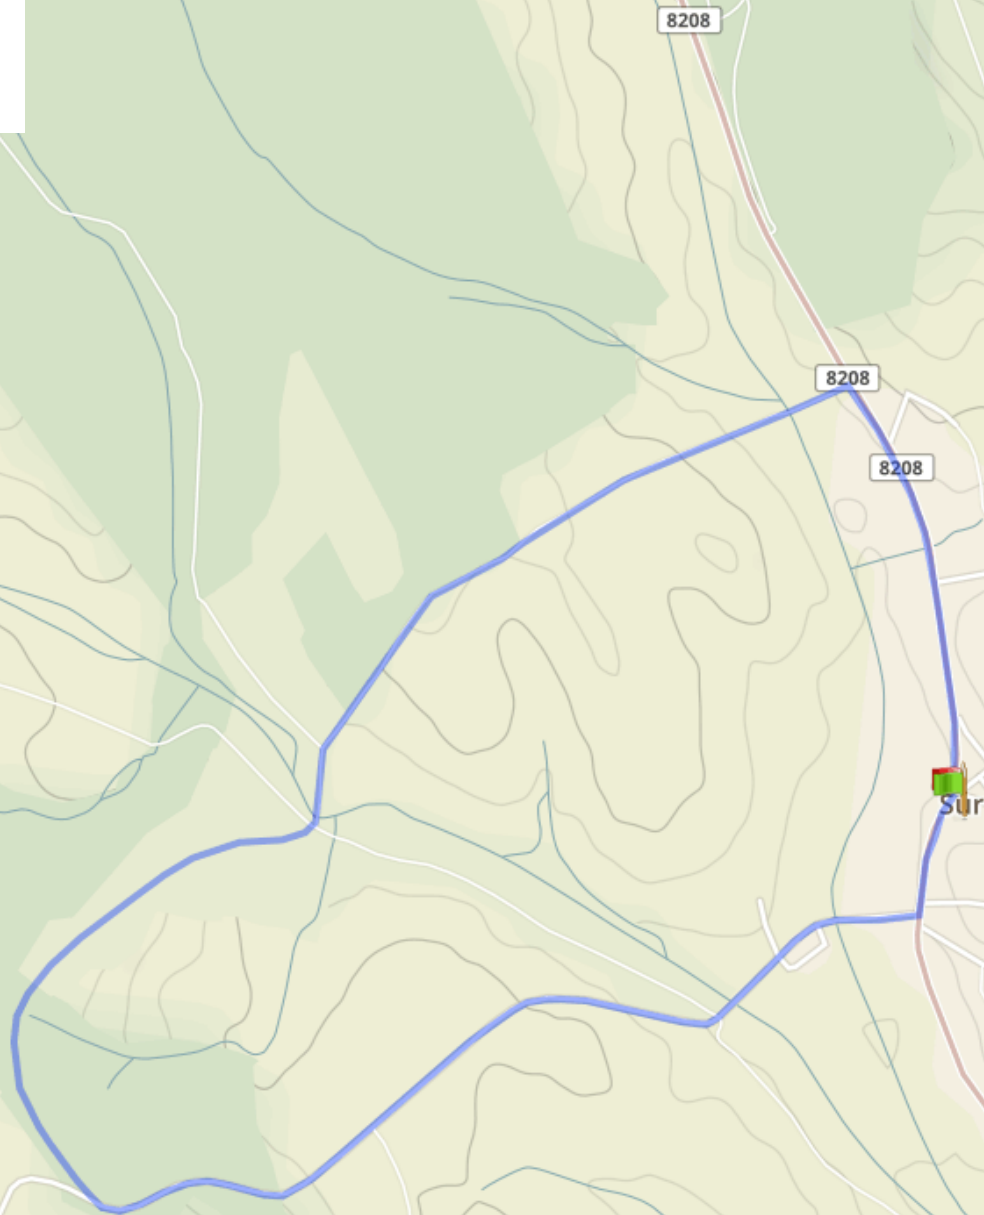

# Görbe-dl Túra

5.17 km (oda-vissza)

Teljes emelkedés: 107 m, Teljes ereszkedés: 108 m  
Magasságkülönbség 73 m (magasság: 225 m - 298 m)