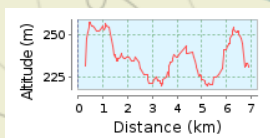

Horgásztó Túra

8208

8208

Sur

8208

8208

8208

6.91 km (oda-vissza)

Teljes emelkedés: 79 m, Teljes ereszkedés: 79 m

Magasságkülönbség 37 m (magasság: 220 m - 257 m)