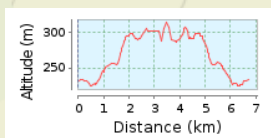

# Szölőhegy Túra

Sur

8208

8208

8208

6.71 km (oda-vissza)

Teljes emelkedés: 140 m, Teljes ereszkedés: 141 m  
Magasságkülönbség 90 m (magasság: 224 m - 314 m)